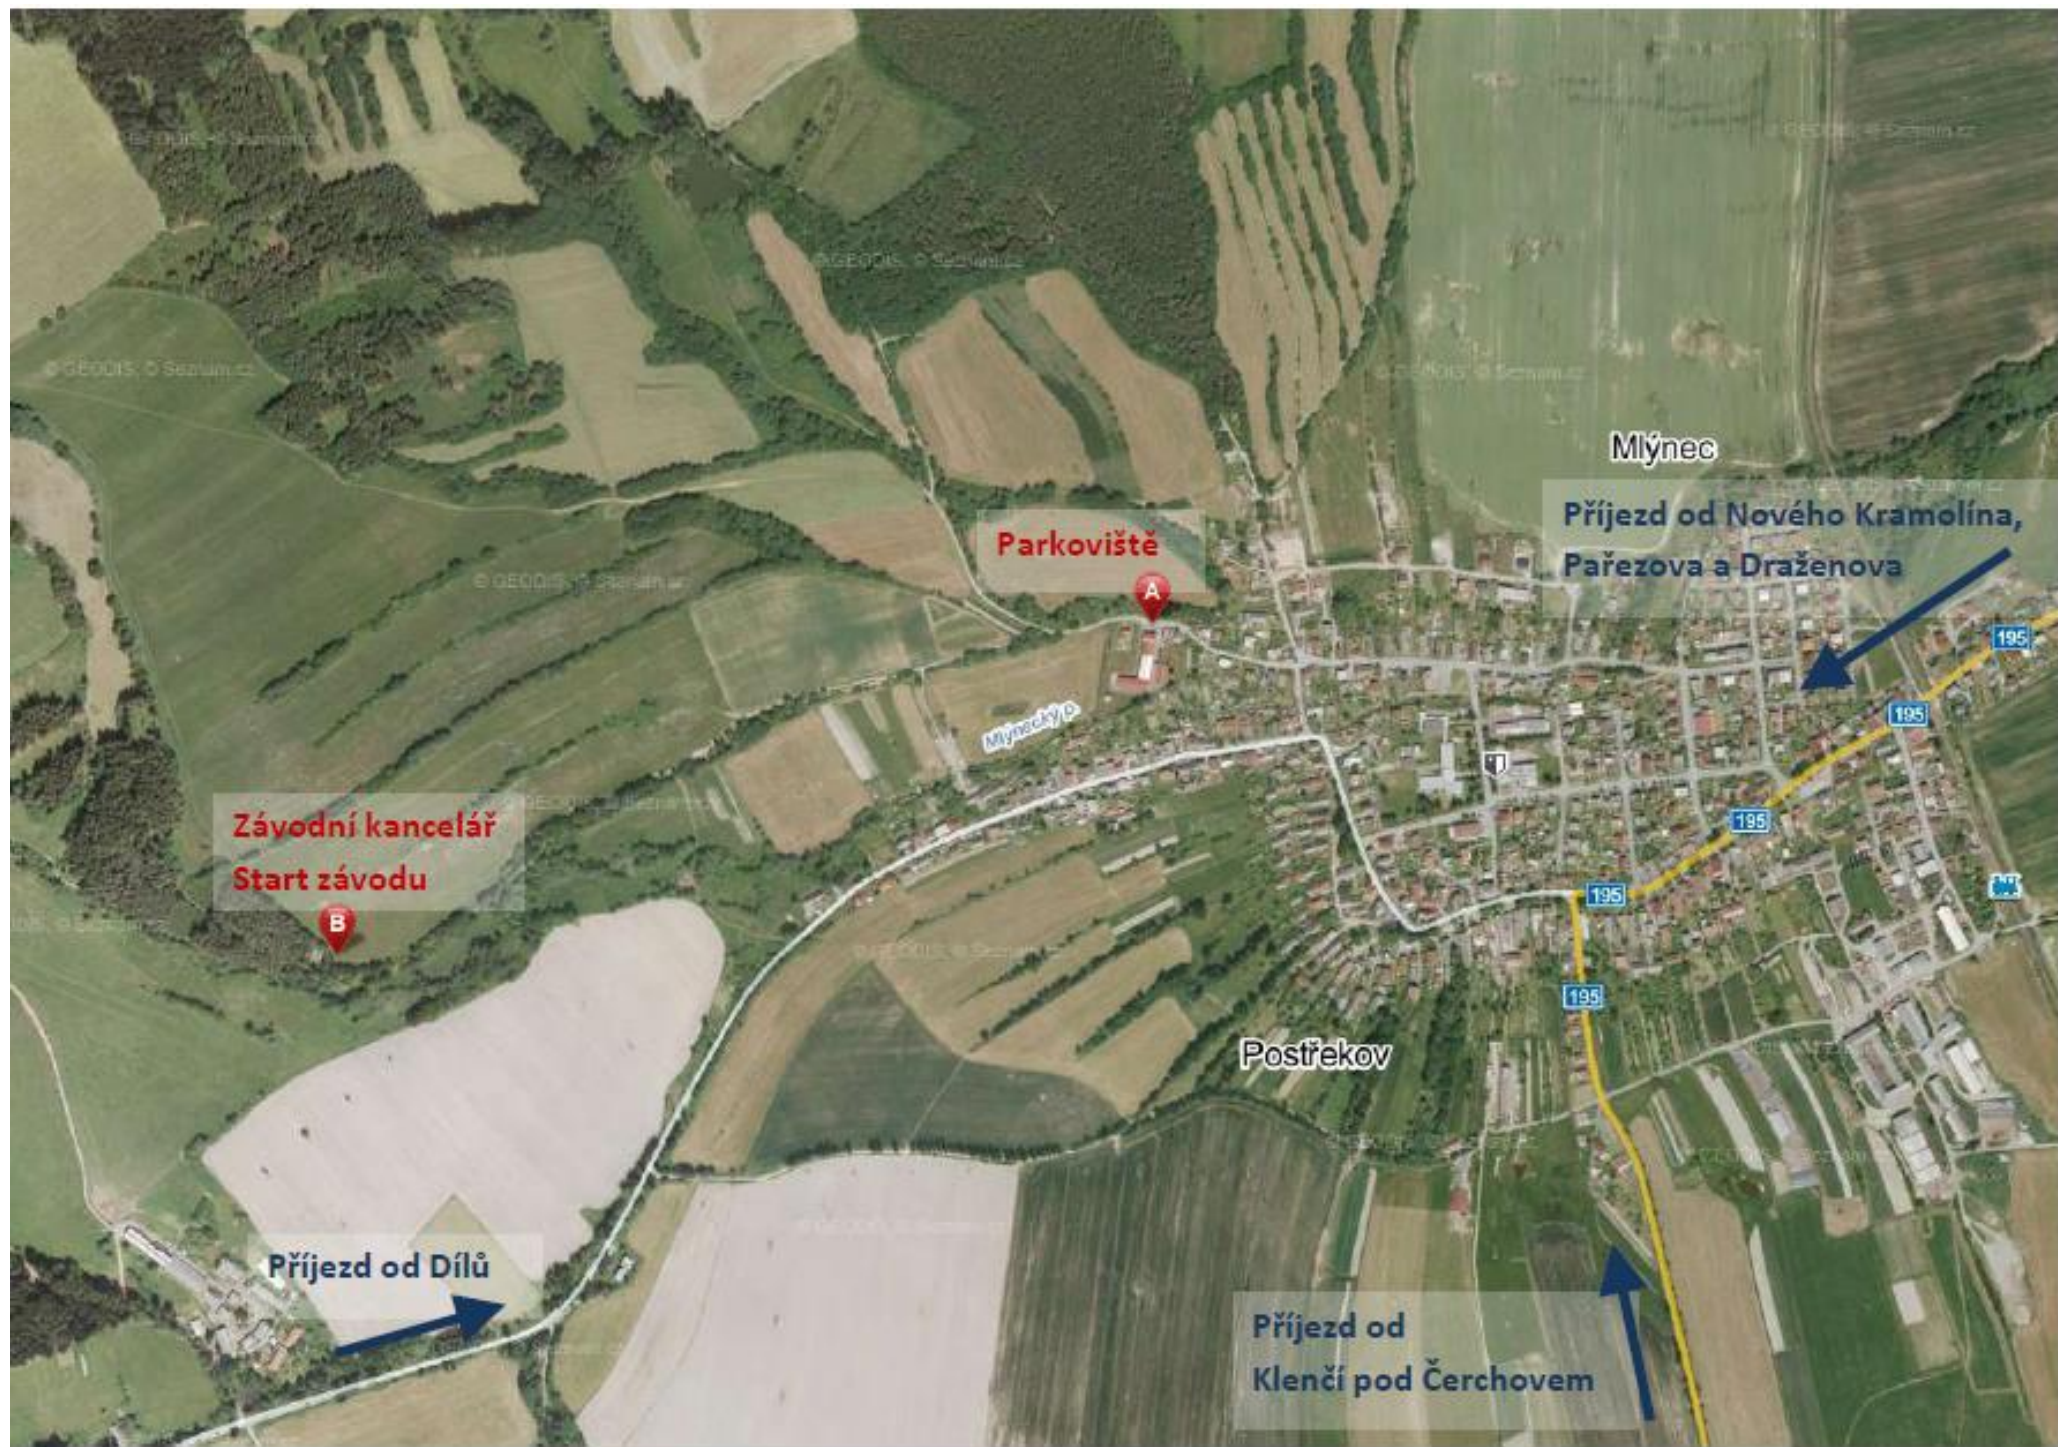

PROPOZICE ZÁVODU

HOREM DOLEM CHOSPÍLEM

Běžecký závod po loukách a lesích v okolí Postřekova

- Pořadatel:** Kateřina a Pavel Berouškovi
- Datum konání:** 16. května 2015
- Místo konání:** přílehlé louky a lesy za Postřekovem "v Chospílu"
- Místo startu:** cca 1 km od parkoviště, v Chospílu (bude značeno z parkoviště fáborky), **viz mapa**
- Parkování:** u "Tkalcovny" na konci Postřekova, směr Oslí Mlýneček, **viz mapa**
- Start:** **od 14.00 hod. hromadné starty,**
intervalové starty po 30' od 14.45 hod.
- Přihlášky:** předem na emailu: katerinaberouskova@email.cz, online přes stránky bezecchodska.webnode.cz
nebo v místě startu od 12.00 hod.
- Závodní kancelář:** v místě startu
- Startovné:** 50 Kč, kategorie s hromadným startem 30 Kč
- Kategorie:** [Intervalový start:](#)
- | | |
|---|----------------------------------|
| Muži do 40 let 1996 – 1976 | 9,2 km (2 x 4,6 km okruh) |
| Muži do 50 let 1975 - 1966 | 9,2 km (2 x 4,6 km okruh) |
| Muži do 60 let 1965 - 1956 | 9,2 km (2 x 4,6 km okruh) |
| Muži nad 60 let 1955 a starší | 4,6 km (1 okruh) |
| Ženy do 35 let 1996 - 1981 | 9,2 km (2 x 4,6 km okruh) |
| Ženy nad 35 let 1980 a starší | 4,6 km (1 okruh) |
| Dorostenci a dorostenky (1997 - 1999) | 4,6 km (1 okruh) |
| Hromadný start: * samozřejmě vždycky se vyhlašují holky a kluci zvlášť ☺ | |
| Žáci a žákyně (2003 – 2000) | 1500 m |
| Zkušení školáci a školačky (2004 – 2005) | 500 m |
| Minižáci a minižákyně (2006 – 2008) | 300 m |
| „Smajlíkový závod“ předškolní děti (2009 a mladší) | 100 m |
- Ceny:** věcné, dle možností pořadatele
- Různé:** Za zdravotní stav závodníků odpovídá vysílající složka, u neregistrovaných závodníků sám, u nezletilých dospělý doprovod. Závodníci i diváci se závodu zúčastňují na vlastní nebezpečí. Závodí se podle Pravidel lyžařských závodů ÚBD SLČR a Soutěžního řádu SLČR pro běh na lyžích pro sezonu 2014 - 2015
- Občerstvení:** občerstvovací stanice na trati, čaj/iontáček v cíli závodu; v prostoru cíle možné zakoupit různé občerstvení dle možností pořadatele (buřty na opékání, pivo, limča, něco sladkého,... ☺)
- Trat':** vede po loukách a polních cestách, vhodná pro běžecké tretry
- Pořadatelé:** **ředitel závodu** Kateřina Beroušková
hlavní rozhodčí Hana Váchalová
velitel tratí Pavel Beroušek
sekretář závodu Anna Beroušková,
Tel.: +420 607 954 704,
E-mail.: katerinaberouskova@email.cz